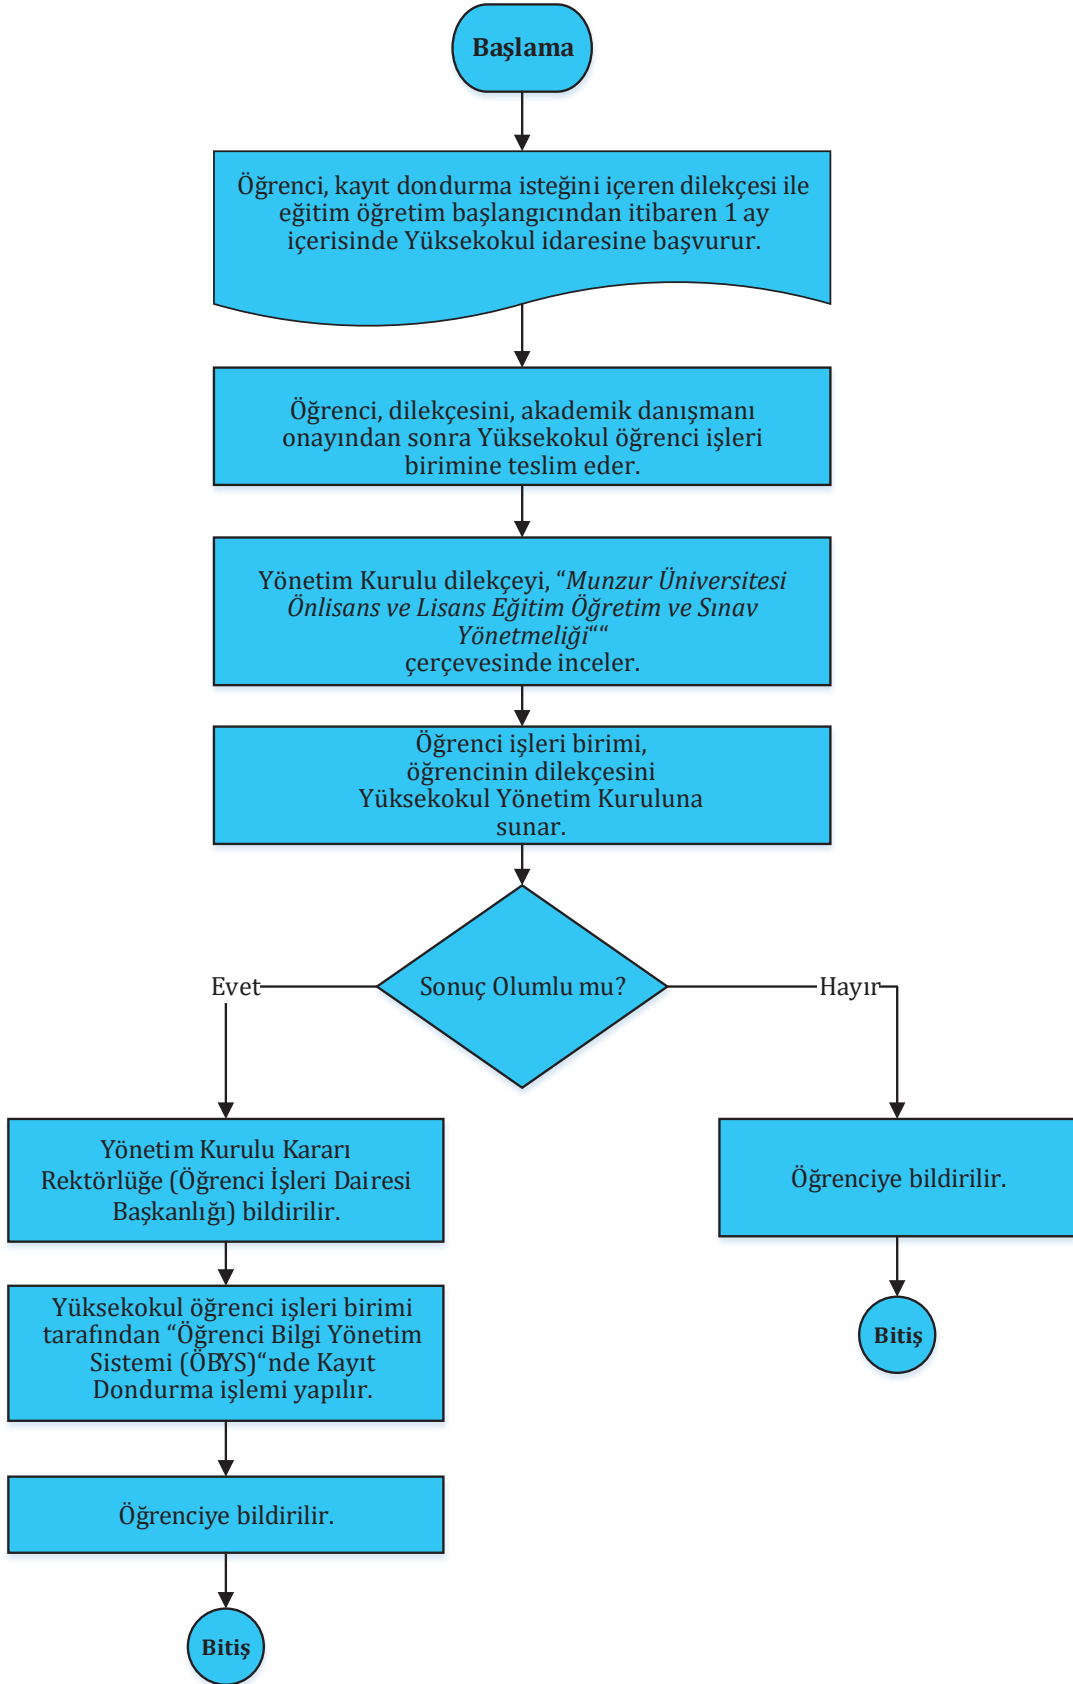

Birimi ÇEMİŞGEZEK MESLEK YÜKSEKOKULU

Toplam Süre

Hazırlayan Birim Kalite Komisyonu	Kontrol Eden Birim Yöneticisi	Onaylayan Kalite Koordinatörlüğü
---	---	--